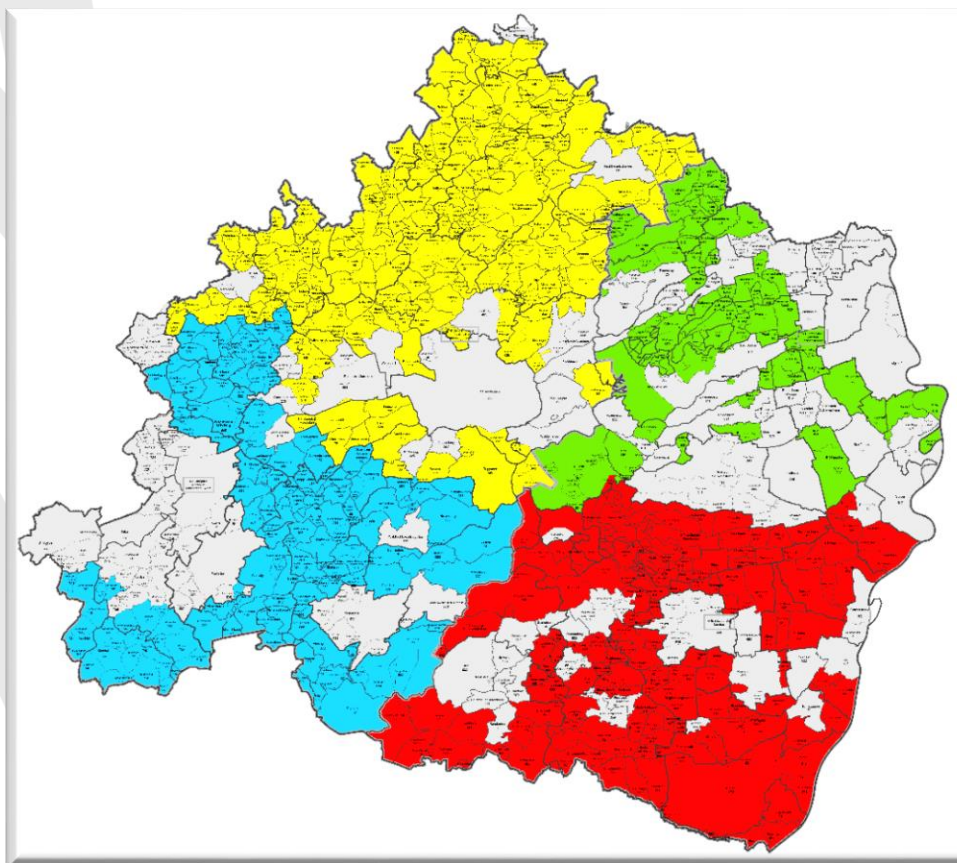

Ansprechpartner - Erzeugungsanlagen

Netzbau WEST,
Otterbach
06301-705201

Netzbau OST,
Maxdorf
06237-935270

Netzbau WEST,
Homburg
06841-906301

Netzbau OST,
Landau
06341-973254